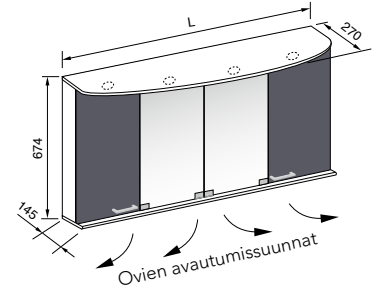

Peilikaapit valkoisella tai grafitinharmaalla kaarevalla ledilipalla, leveydet 95-120 cm

L/cm	Allas vasemmalla			Allas oikealla			Hinta	Allas keskellä			Hinta
	Tuotenro	Valoteho/Watt		Tuotenro	Valoteho/Watt			Tuotenro	Valoteho/Watt		
		Lippa kpl	Pohja kpl		Lippa kpl	Pohja kpl			Lippa kpl	Pohja kpl	
95	PKL95SV	4 x 1,7	2 x 1,7	PKL95SO	4 x 1,7	2 x 1,7	1010	PKL95SK	4 x 1,7	2 x 1,7	1050
100	PKL100SV	4 x 1,7	2 x 1,7	PKL100SO	4 x 1,7	2 x 1,7	1025	PKL100SK	4 x 1,7	2 x 1,7	1065
105	PKL105SV	4 x 1,7	2 x 1,7	PKL105SO	4 x 1,7	2 x 1,7	1040	PKL105SK	4 x 1,7	2 x 1,7	1080
110	PKL110SV	4 x 1,7	2 x 1,7	PKL110SO	4 x 1,7	2 x 1,7	1055	PKL110SK	4 x 1,7	2 x 1,7	1095
115	PKL115SV	4 x 1,7	2 x 1,7	PKL115SO	4 x 1,7	2 x 1,7	1070	PKL115SK	4 x 1,7	2 x 1,7	1110
120	PKL120SV	4 x 1,7	2 x 1,7	PKL120SO	4 x 1,7	2 x 1,7	1085	PKL120SK	4 x 1,7	2 x 1,7	1125