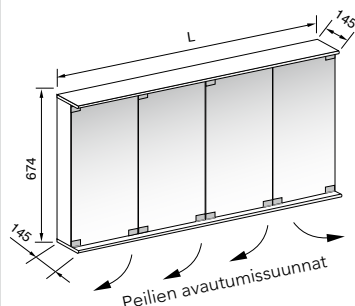

Peilikaapit ilman valaistusta, peilien leveydet ja peiliovien avautumissuunnat

L/cm	Tuotenumero	Peilileveys/cm	Hinta
40	PK40	20 + 20	290
45	PK45	22,5 + 22,5	305
50	PK50	25 + 25	320
55	PK55	27,5 + 27,5	335
60	PK60	30 + 30	350
65	PK65	32,5 + 32,5	365
70	PK70	35 + 35	380

L/cm	Allas vasemmalla		Allas keskellä		Allas oikealla		Hinta
	Tuotenumero	Peilileveys/cm	Tuotenumero	Peilileveys/cm	Tuotenumero	Peilileveys/cm	
75	PK75V	25 + 25 + 25	PK75K	20 + 35 + 20	PK75O	25 + 25 + 25	420
80	PK80V	27,5 + 27,5 + 25	PK80K	22,5 + 35 + 22,5	PK80O	25 + 27,5 + 27,5	440
85	PK85V	30 + 30 + 25	PK85K	25 + 35 + 25	PK85O	25 + 30 + 30	460
90	PK90V	30 + 30 + 30	PK90K	27,5 + 35 + 27,5	PK90O	30 + 30 + 30	480

L/cm	Allas vasemmalla		Allas keskellä		Allas oikealla		Hinta
	Tuotenumero	Peilileveys/cm	Tuotenumero	Peilileveys/cm	Tuotenumero	Peilileveys/cm	
95	PK95V	27,5 + 27,5 + 20 + 20	PK95K	20 + 27,5 + 27,5 + 20	PK95O	20 + 20 + 27,5 + 27,5	550
100	PK100V	25 + 25 + 25 + 25	PK100K	25 + 25 + 25 + 25	PK100O	25 + 25 + 25 + 25	560
105	PK105V	27,5 + 27,5 + 25 + 25	PK105K	25 + 27,5 + 27,5 + 25	PK105O	25 + 25 + 27,5 + 27,5	570
110	PK110V	30 + 30 + 25 + 25	PK110K	25 + 30 + 30 + 25	PK110O	25 + 25 + 30 + 30	580
115	PK115V	30 + 30 + 27,5 + 27,5	PK115K	27,5 + 30 + 30 + 27,5	PK115O	27,5 + 27,5 + 30 + 30	590
120	PK120V	30 + 30 + 30 + 30	PK120K	30 + 30 + 30 + 30	PK120O	30 + 30 + 30 + 30	600

Peilikaappi allaskaapille jossa kaksi allasta

L/cm	Tuotenumero	Peilileveys/cm	Hinta
125	PK125	30 + 32,5 + 32,5 + 30	785
130	PK130	25 + 25 + 30 + 25 + 25	800
135	PK135	27,5 + 27,5 + 25 + 27,5 + 27,5	815
140	PK140	27,5 + 27,5 + 30 + 27,5 + 27,5	830
145	PK145	27,5 + 27,5 + 35 + 27,5 + 27,5	845
150	PK150	30 + 30 + 30 + 30 + 30	860

Huom! Peiliovien tilalle on valittavissa satiinilasiovet samaan hintaan. Tilattaessa värikoodi lisätään tuotenumeron perään.