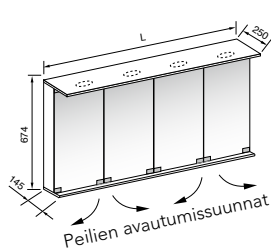

Peilikaappi allaskaapille jossa kaksi allasta

L/cm	Tuotenro	Peilejä kpl	Valoteho/Watt		Hinta
			Lippa kpl	Pohja kpl	
125	SPKL125	4	4 x 1,7	2 x 1,7	1090
130	SPKL130	5	5 x 1,7	3 x 1,7	1125
135	SPKL135	5	5 x 1,7	3 x 1,7	1160
140	SPKL140	5	5 x 1,7	3 x 1,7	1195
145	SPKL145	5	5 x 1,7	3 x 1,7	1230
150	SPKL150	5	5 x 1,7	3 x 1,7	1265

SPKL125

SPKL130 – SPKL150