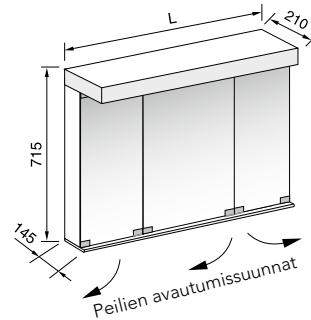

◀ Lippa aina valkoinen

Sähköyöttökaapelin sisääntulokorkeus on n. 69 cm peilikaapin alareunasta.

Rungon leveys, cm	Allas vasemmalla			Allas keskellä			Allas oikealla			Hinta
	Tuotenro	Valoteho/Watt		Tuotenro	Valoteho/Watt		Tuotenro	Valoteho/Watt		
		Valaisin	LED kpl		Valaisin	LED kpl		Valaisin	LED kpl	
75	PK75VE	48	2 x 1,7	PK75KE	48	2 x 1,7	PK75OE	48	2 x 1,7	915
80	PK80VE	48	2 x 1,7	PK80KE	48	2 x 1,7	PK80OE	48	2 x 1,7	935
85	PK85VE	48	2 x 1,7	PK85KE	48	2 x 1,7	PK85OE	48	2 x 1,7	955
90	PK90VE	72	2 x 1,7	PK90KE	72	2 x 1,7	PK90OE	72	2 x 1,7	975