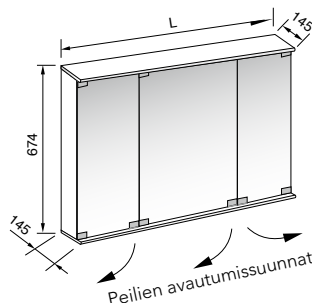

L/cm	Allas vasemmalla		Allas keskellä		Allas oikealla		Hinta
	Tuotenumero	Peilileveys/cm	Tuotenumero	Peilileveys/cm	Tuotenumero	Peilileveys/cm	
95	PK95V	27,5 + 27,5 + 20 + 20	PK95K	20 + 27,5 + 27,5 + 20	PK95O	20 + 20 + 27,5 + 27,5	550
100	PK100V	25 + 25 + 25 + 25	PK100K	25 + 25 + 25 + 25	PK100O	25 + 25 + 25 + 25	560
105	PK105V	27,5 + 27,5 + 25 + 25	PK105K	25 + 27,5 + 27,5 + 25	PK105O	25 + 25 + 27,5 + 27,5	570
110	PK110V	30 + 30 + 25 + 25	PK110K	25 + 30 + 30 + 25	PK110O	25 + 25 + 30 + 30	580
115	PK115V	30 + 30 + 27,5 + 27,5	PK115K	27,5 + 30 + 30 + 27,5	PK115O	27,5 + 27,5 + 30 + 30	590
120	PK120V	30 + 30 + 30 + 30	PK120K	30 + 30 + 30 + 30	PK120O	30 + 30 + 30 + 30	600