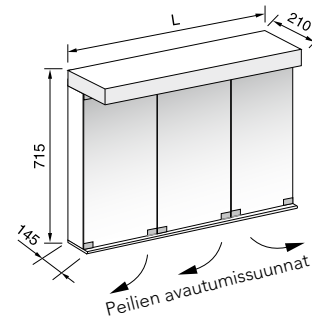

◀ Lippa aina valkoinen

Sähköyöttökaapelin sisääntulokorkeus on n. 69 cm peilikaapin alareunasta.

Rungon leveys, cm	Allas vasemmalla			Allas keskellä			Allas oikealla			Hinta
	Tuotenro	Valoteho/Watt		Tuotenro	Valoteho/Watt		Tuotenro	Valoteho/Watt		
		Valaisin	LED kpl		Valaisin	LED kpl		Valaisin	LED kpl	
75	PK75VE	48	2 x 1,7	PK75KE	48	2 x 1,7	PK75OE	48	2 x 1,7	915
80	PK80VE	48	2 x 1,7	PK80KE	48	2 x 1,7	PK80OE	48	2 x 1,7	935
85	PK85VE	48	2 x 1,7	PK85KE	48	2 x 1,7	PK85OE	48	2 x 1,7	955
90	PK90VE	72	2 x 1,7	PK90KE	72	2 x 1,7	PK90OE	72	2 x 1,7	975