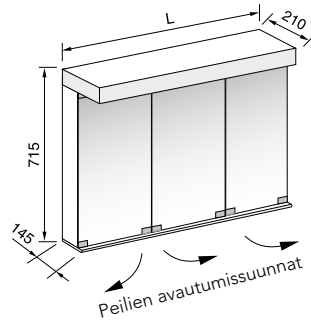

◀ Lippa aina valkoinen

Sähköyöttökaapelin sisääntulokorkeus on n. 69 cm peilikaapin alareunasta.

Rungon leveys, cm	Allas vasemmalla			Allas keskellä			Allas oikealla			Hinta
	Tuotenro	Valoteho/Watt		Tuotenro	Valoteho/Watt		Tuotenro	Valoteho/Watt		
		Valaisin	LED kpl		Valaisin	LED kpl		Valaisin	LED kpl	
75	PK75VE	48	2 x 1,7	PK75KE	48	2 x 1,7	PK75OE	48	2 x 1,7	915
80	PK80VE	48	2 x 1,7	PK80KE	48	2 x 1,7	PK80OE	48	2 x 1,7	935
85	PK85VE	48	2 x 1,7	PK85KE	48	2 x 1,7	PK85OE	48	2 x 1,7	955
90	PK90VE	72	2 x 1,7	PK90KE	72	2 x 1,7	PK90OE	72	2 x 1,7	975