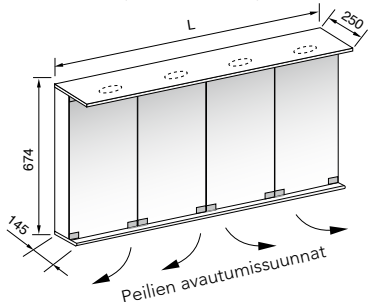

Peilikaapit suoralla ledilipalla, kaksiosaisella pistorasialla ja ledipesuallasvalolla

L/cm	Tuotenro	Valoteho/Watt		Hinta
		Lippa kpl	Pohja kpl	
40	SPKL40	2 x 1,7	1 x 1,7	510
45	SPKL45	2 x 1,7	1 x 1,7	525
50	SPKL50	2 x 1,7	1 x 1,7	540
55	SPKL55	2 x 1,7	2 x 1,7	600
60	SPKL60	2 x 1,7	2 x 1,7	620
65	SPKL65	3 x 1,7	2 x 1,7	640
70	SPKL70	3 x 1,7	2 x 1,7	660

Sähköyöttökaapelin sisääntulokorkeus on n. 69 cm peilikaapin alareunasta.

L/cm	Allas vasemmalla				Allas keskellä			Allas oikealla			Hinta
	Tuotenro	Valoteho/Watt		Tuotenro	Valoteho/Watt		Tuotenro	Valoteho/Watt			
		Lippa kpl	Pohja kpl		Lippa kpl	Pohja kpl		Lippa kpl	Pohja kpl		
75	SPKL75V	3 x 1,7	2 x 1,7	SPKL75K	3 x 1,7	2 x 1,7	SPKL75O	3 x 1,7	2 x 1,7	740	
80	SPKL80V	3 x 1,7	2 x 1,7	SPKL80K	3 x 1,7	2 x 1,7	SPKL80O	3 x 1,7	2 x 1,7	760	
85	SPKL85V	3 x 1,7	2 x 1,7	SPKL85K	3 x 1,7	2 x 1,7	SPKL85O	3 x 1,7	2 x 1,7	780	
90	SPKL90V	3 x 1,7	2 x 1,7	SPKL90K	3 x 1,7	2 x 1,7	SPKL90O	3 x 1,7	2 x 1,7	800	

L/cm	Allas vasemmalla				Allas keskellä			Allas oikealla			Hinta
	Tuotenro	Valoteho/Watt		Tuotenro	Valoteho/Watt		Tuotenro	Valoteho/Watt			
		Lippa kpl	Pohja kpl		Lippa kpl	Pohja kpl		Lippa kpl	Pohja kpl		
95	SPKL95V	4 x 1,7	2 x 1,7	SPKL95K	4 x 1,7	2 x 1,7	SPKL95O	4 x 1,7	2 x 1,7	915	
100	SPKL100V	4 x 1,7	2 x 1,7	SPKL100K	4 x 1,7	2 x 1,7	SPKL100O	4 x 1,7	2 x 1,7	935	
105	SPKL105V	4 x 1,7	2 x 1,7	SPKL105K	4 x 1,7	2 x 1,7	SPKL105O	4 x 1,7	2 x 1,7	955	
110	SPKL110V	4 x 1,7	2 x 1,7	SPKL110K	4 x 1,7	2 x 1,7	SPKL110O	4 x 1,7	2 x 1,7	975	
115	SPKL115V	4 x 1,7	2 x 1,7	SPKL115K	4 x 1,7	2 x 1,7	SPKL115O	4 x 1,7	2 x 1,7	995	
120	SPKL120V	4 x 1,7	2 x 1,7	SPKL120K	4 x 1,7	2 x 1,7	SPKL120O	4 x 1,7	2 x 1,7	1015	

Peilikaappi allaskaapille jossa kaksi allasta

L/cm	Tuotenro	Peilejä kpl	Valoteho/Watt		Hinta
			Lippa kpl	Pohja kpl	
125	SPKL125	4	4 x 1,7	2 x 1,7	1090
130	SPKL130	5	5 x 1,7	3 x 1,7	1125
135	SPKL135	5	5 x 1,7	3 x 1,7	1160
140	SPKL140	5	5 x 1,7	3 x 1,7	1195
145	SPKL145	5	5 x 1,7	3 x 1,7	1230
150	SPKL150	5	5 x 1,7	3 x 1,7	1265

SPKL125