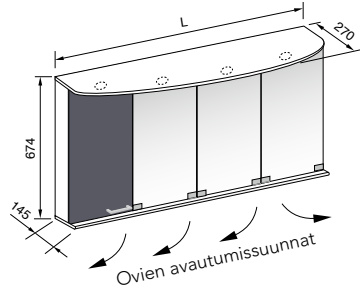

Peilikaapit valkoisella tai grafitinharmaalla kaarevalla ledilipalla, leveydet 95-120 cm

L/cm	Allas vasemmalla			Allas oikealla			Hinta	Allas keskellä			Hinta
	Tuotenro	Valoteho/Watt		Tuotenro	Valoteho/Watt			Tuotenro	Valoteho/Watt		
		Lippa kpl	Pohja kpl		Lippa kpl	Pohja kpl			Lippa kpl	Pohja kpl	
95	PKL95SV	4 x 1,7	2 x 1,7	PKL95SO	4 x 1,7	2 x 1,7	1010	PKL95SK	4 x 1,7	2 x 1,7	1050
100	PKL100SV	4 x 1,7	2 x 1,7	PKL100SO	4 x 1,7	2 x 1,7	1025	PKL100SK	4 x 1,7	2 x 1,7	1065
105	PKL105SV	4 x 1,7	2 x 1,7	PKL105SO	4 x 1,7	2 x 1,7	1040	PKL105SK	4 x 1,7	2 x 1,7	1080
110	PKL110SV	4 x 1,7	2 x 1,7	PKL110SO	4 x 1,7	2 x 1,7	1055	PKL110SK	4 x 1,7	2 x 1,7	1095
115	PKL115SV	4 x 1,7	2 x 1,7	PKL115SO	4 x 1,7	2 x 1,7	1070	PKL115SK	4 x 1,7	2 x 1,7	1110
120	PKL120SV	4 x 1,7	2 x 1,7	PKL120SO	4 x 1,7	2 x 1,7	1085	PKL120SK	4 x 1,7	2 x 1,7	1125