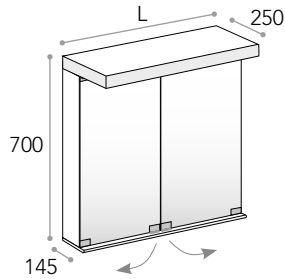

Leveys cm	Valoteho	Tuotenro	Hinta
40	8 W	TSTK40	425
45	8 W	TSTK45	435
50	8 W	TSTK50	445
55	8 W	TSTK55	455
60	12 W	TSTK60	465
65	13 W	TSTK65	495
70	13 W	TSTK70	545