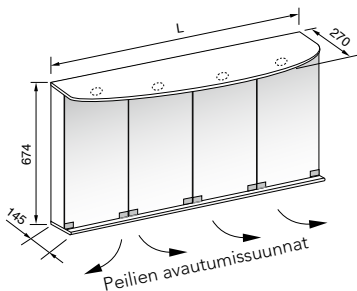

Peilikaapit kaarevalla ledilipalla, kaksiosaisella pistorasialla ja ledipesuallasvalolla

L/cm	Tuotenro	Valoteho/Watt		Hinta
		Lippa kpl	Pohja kpl	
40	PKL40	2 x 1,7	1 x 1,7	510
45	PKL45	2 x 1,7	1 x 1,7	525
50	PKL50	2 x 1,7	1 x 1,7	540
55	PKL55	2 x 1,7	2 x 1,7	600
60	PKL60	2 x 1,7	2 x 1,7	620
65	PKL65	3 x 1,7	2 x 1,7	640
70	PKL70	3 x 1,7	2 x 1,7	660

Sähköyöttökaapelin sisääntulokorkeus on n. 69 cm peilikaapin alareunasta.

L/cm	Allas vasemmalla			Allas keskellä			Allas oikealla			Hinta
	Tuotenro	Valoteho/Watt		Tuotenro	Valoteho/Watt		Tuotenro	Valoteho/Watt		
		Lippa kpl	Pohja kpl		Lippa kpl	Pohja kpl		Lippa kpl	Pohja kpl	
75	PKL75V	3 x 1,7	2 x 1,7	PKL75K	3 x 1,7	2 x 1,7	PKL75O	3 x 1,7	2 x 1,7	740
80	PKL80V	3 x 1,7	2 x 1,7	PKL80K	3 x 1,7	2 x 1,7	PKL80O	3 x 1,7	2 x 1,7	760
85	PKL85V	3 x 1,7	2 x 1,7	PKL85K	3 x 1,7	2 x 1,7	PKL85O	3 x 1,7	2 x 1,7	780
90	PKL90V	3 x 1,7	2 x 1,7	PKL90K	3 x 1,7	2 x 1,7	PKL90O	3 x 1,7	2 x 1,7	800

L/cm	Allas vasemmalla			Allas keskellä			Allas oikealla			Hinta
	Tuotenro	Valoteho/Watt		Tuotenro	Valoteho/Watt		Tuotenro	Valoteho/Watt		
		Lippa kpl	Pohja kpl		Lippa kpl	Pohja kpl		Lippa kpl	Pohja kpl	
95	PKL95V	4 x 1,7	2 x 1,7	PKL95K	4 x 1,7	2 x 1,7	PKL95O	4 x 1,7	2 x 1,7	915
100	PKL100V	4 x 1,7	2 x 1,7	PKL100K	4 x 1,7	2 x 1,7	PKL100O	4 x 1,7	2 x 1,7	935
105	PKL105V	4 x 1,7	2 x 1,7	PKL105K	4 x 1,7	2 x 1,7	PKL105O	4 x 1,7	2 x 1,7	955
110	PKL110V	4 x 1,7	2 x 1,7	PKL110K	4 x 1,7	2 x 1,7	PKL110O	4 x 1,7	2 x 1,7	975
115	PKL115V	4 x 1,7	2 x 1,7	PKL115K	4 x 1,7	2 x 1,7	PKL115O	4 x 1,7	2 x 1,7	995
120	PKL120V	4 x 1,7	2 x 1,7	PKL120K	4 x 1,7	2 x 1,7	PKL120O	4 x 1,7	2 x 1,7	1015

Peilikaappi allaskaapille jossa kaksi allasta

L/cm	Tuotenro	Peilejä kpl	Valoteho/Watt		Hinta
			Lippa kpl	Pohja kpl	
125	PKL125	4	4 x 1,7	2 x 1,7	1090
130	PKL130	5	5 x 1,7	3 x 1,7	1125
135	PKL135	5	5 x 1,7	3 x 1,7	1160
140	PKL140	5	5 x 1,7	3 x 1,7	1195

PKL125

PKL130 – PKL140