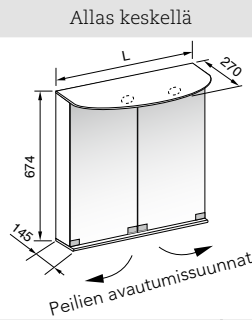

Sähköyöttökaapelin sisääntulokorkeus on n. 69 cm peilikaapin alareunasta.

L/cm	Allas vasemmalla			Allas keskellä			Allas oikealla			Hinta
	Tuotenro	Valoteho/Watt		Tuotenro	Valoteho/Watt		Tuotenro	Valoteho/Watt		
		Lippa kpl	Pohja kpl		Lippa kpl	Pohja kpl		Lippa kpl	Pohja kpl	
75	PKL75V	3 x 1,7	2 x 1,7	PKL75K	3 x 1,7	2 x 1,7	PKL75O	3 x 1,7	2 x 1,7	740
80	PKL80V	3 x 1,7	2 x 1,7	PKL80K	3 x 1,7	2 x 1,7	PKL80O	3 x 1,7	2 x 1,7	760
85	PKL85V	3 x 1,7	2 x 1,7	PKL85K	3 x 1,7	2 x 1,7	PKL85O	3 x 1,7	2 x 1,7	780
90	PKL90V	3 x 1,7	2 x 1,7	PKL90K	3 x 1,7	2 x 1,7	PKL90O	3 x 1,7	2 x 1,7	800