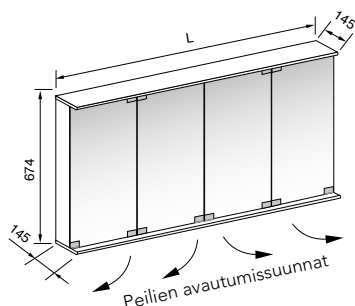

Peilikaapit ilman valaistusta, peilien leveydet ja peiliovien avautumissuunnat

L/cm	Tuotenumero	Peilileveys/cm	Hinta
40	PK40	20 + 20	290
45	PK45	22,5 + 22,5	305
50	PK50	25 + 25	320
55	PK55	27,5 + 27,5	335
60	PK60	30 + 30	350
65	PK65	32,5 + 32,5	365
70	PK70	35 + 35	380

L/cm	Allas vasemmalla		Allas keskellä		Allas oikealla		Hinta
	Tuotenumero	Peilileveys/cm	Tuotenumero	Peilileveys/cm	Tuotenumero	Peilileveys/cm	
75	PK75V	25 + 25 + 25	PK75K	20 + 35 + 20	PK75O	25 + 25 + 25	420
80	PK80V	27,5 + 27,5 + 25	PK80K	22,5 + 35 + 22,5	PK80O	25 + 27,5 + 27,5	440
85	PK85V	30 + 30 + 25	PK85K	25 + 35 + 25	PK85O	25 + 30 + 30	460
90	PK90V	30 + 30 + 30	PK90K	27,5 + 35 + 27,5	PK90O	30 + 30 + 30	480

L/cm	Allas vasemmalla		Allas keskellä		Allas oikealla		Hinta
	Tuotenumero	Peilileveys/cm	Tuotenumero	Peilileveys/cm	Tuotenumero	Peilileveys/cm	
95	PK95V	27,5 + 27,5 + 20 + 20	PK95K	20 + 27,5 + 27,5 + 20	PK95O	20 + 20 + 27,5 + 27,5	550
100	PK100V	25 + 25 + 25 + 25	PK100K	25 + 25 + 25 + 25	PK100O	25 + 25 + 25 + 25	560
105	PK105V	27,5 + 27,5 + 25 + 25	PK105K	25 + 27,5 + 27,5 + 25	PK105O	25 + 25 + 27,5 + 27,5	570
110	PK110V	30 + 30 + 25 + 25	PK110K	25 + 30 + 30 + 25	PK110O	25 + 25 + 30 + 30	580
115	PK115V	30 + 30 + 27,5 + 27,5	PK115K	27,5 + 30 + 30 + 27,5	PK115O	27,5 + 27,5 + 30 + 30	590
120	PK120V	30 + 30 + 30 + 30	PK120K	30 + 30 + 30 + 30	PK120O	30 + 30 + 30 + 30	600

Peilikaappi allaskaapille jossa kaksi allasta

L/cm	Tuotenumero	Peilileveys/cm	Hinta
125	PK125	30 + 32,5 + 32,5 + 30	785
130	PK130	25 + 25 + 30 + 25 + 25	800
135	PK135	27,5 + 27,5 + 25 + 27,5 + 27,5	815
140	PK140	27,5 + 27,5 + 30 + 27,5 + 27,5	830
145	PK145	27,5 + 27,5 + 35 + 27,5 + 27,5	845
150	PK150	30 + 30 + 30 + 30 + 30	860

Huom! Peiliovien tilalle on valittavissa satiinilasiovet samaan hintaan. Tilattaessa värikoodi lisätään tuotenumeron perään.