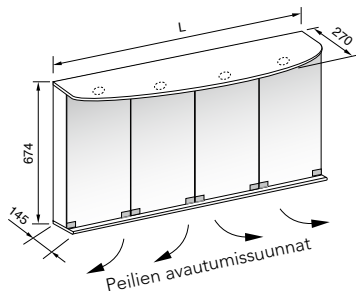

Peilikaapit kaarevalla ledilipalla, kaksiosaisella pistorasialla ja ledipesuallasvalolla

L/cm	Tuotenro	Valoteho/Watt		Hinta
		Lippa kpl	Pohja kpl	
40	PKL40	2 x 1,7	1 x 1,7	510
45	PKL45	2 x 1,7	1 x 1,7	525
50	PKL50	2 x 1,7	1 x 1,7	540
55	PKL55	2 x 1,7	2 x 1,7	600
60	PKL60	2 x 1,7	2 x 1,7	620
65	PKL65	3 x 1,7	2 x 1,7	640
70	PKL70	3 x 1,7	2 x 1,7	660

Sähköyöttökaapelin sisääntulokorkeus on n. 69 cm peilikaapin alareunasta.

L/cm	Allas vasemmalla			Allas keskellä			Allas oikealla			Hinta
	Tuotenro	Valoteho/Watt		Tuotenro	Valoteho/Watt		Tuotenro	Valoteho/Watt		
		Lippa kpl	Pohja kpl		Lippa kpl	Pohja kpl		Lippa kpl	Pohja kpl	
75	PKL75V	3 x 1,7	2 x 1,7	PKL75K	3 x 1,7	2 x 1,7	PKL75O	3 x 1,7	2 x 1,7	740
80	PKL80V	3 x 1,7	2 x 1,7	PKL80K	3 x 1,7	2 x 1,7	PKL80O	3 x 1,7	2 x 1,7	760
85	PKL85V	3 x 1,7	2 x 1,7	PKL85K	3 x 1,7	2 x 1,7	PKL85O	3 x 1,7	2 x 1,7	780
90	PKL90V	3 x 1,7	2 x 1,7	PKL90K	3 x 1,7	2 x 1,7	PKL90O	3 x 1,7	2 x 1,7	800

L/cm	Allas vasemmalla			Allas keskellä			Allas oikealla			Hinta
	Tuotenro	Valoteho/Watt		Tuotenro	Valoteho/Watt		Tuotenro	Valoteho/Watt		
		Lippa kpl	Pohja kpl		Lippa kpl	Pohja kpl		Lippa kpl	Pohja kpl	
95	PKL95V	4 x 1,7	2 x 1,7	PKL95K	4 x 1,7	2 x 1,7	PKL95O	4 x 1,7	2 x 1,7	915
100	PKL100V	4 x 1,7	2 x 1,7	PKL100K	4 x 1,7	2 x 1,7	PKL100O	4 x 1,7	2 x 1,7	935
105	PKL105V	4 x 1,7	2 x 1,7	PKL105K	4 x 1,7	2 x 1,7	PKL105O	4 x 1,7	2 x 1,7	955
110	PKL110V	4 x 1,7	2 x 1,7	PKL110K	4 x 1,7	2 x 1,7	PKL110O	4 x 1,7	2 x 1,7	975
115	PKL115V	4 x 1,7	2 x 1,7	PKL115K	4 x 1,7	2 x 1,7	PKL115O	4 x 1,7	2 x 1,7	995
120	PKL120V	4 x 1,7	2 x 1,7	PKL120K	4 x 1,7	2 x 1,7	PKL120O	4 x 1,7	2 x 1,7	1015

Peilikaappi allaskaapille jossa kaksi allasta

L/cm	Tuotenro	Peilejä kpl	Valoteho/Watt		Hinta
			Lippa kpl	Pohja kpl	
125	PKL125	4	4 x 1,7	2 x 1,7	1090
130	PKL130	5	5 x 1,7	3 x 1,7	1125
135	PKL135	5	5 x 1,7	3 x 1,7	1160
140	PKL140	5	5 x 1,7	3 x 1,7	1195

PKL125

PKL130 – PKL140