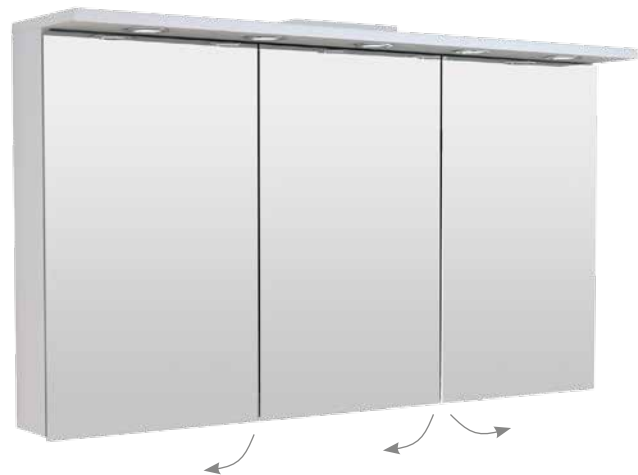

Huom! Peiliovien tilalle on valittavissa satiinilasiovet samaan hintaan. Tilattaessa värikoodi lisätään tuotenumeron perään.

ASPKL40V/O

ASPKL50V/O

ASPKL60V/O

ASPKL80

ASPKL100

ASPKL120

Leveys cm	Kokonaiskorkeus cm	Peilien määrä kpl	Valoteho/Watt		Tuotenro	Hinta
			Lippa kpl	Pohja kpl		
40	67,5	1	2 x 1,7	2 x 1,7	ASPKL40V/O	<b>540</b>
50	67,5	1	2 x 1,7	2 x 1,7	ASPKL50V/O	<b>570</b>
60	67,5	1	3 x 1,7	2 x 1,7	ASPKL60V/O	<b>710</b>
80	67,5	2	4 x 1,7	2 x 1,7	ASPKL80	<b>820</b>
100	67,5	2	4 x 1,7	2 x 1,7	ASPKL100	<b>995</b>
120	67,5	3	5 x 1,7	2 x 1,7	ASPKL120	<b>1075</b>