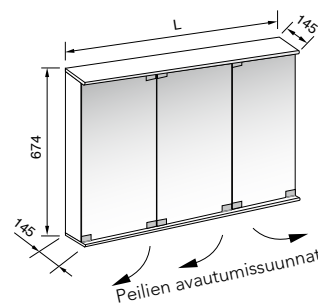

L/cm	Allas vasemmalla		Allas keskellä		Allas oikealla		Hinta
	Tuotenumero	Peilileveys/cm	Tuotenumero	Peilileveys/cm	Tuotenumero	Peilileveys/cm	
95	PK95V	27,5 + 27,5 + 20 + 20	PK95K	20 + 27,5 + 27,5 + 20	PK95O	20 + 20 + 27,5 + 27,5	550
100	PK100V	25 + 25 + 25 + 25	PK100K	25 + 25 + 25 + 25	PK100O	25 + 25 + 25 + 25	560
105	PK105V	27,5 + 27,5 + 25 + 25	PK105K	25 + 27,5 + 27,5 + 25	PK105O	25 + 25 + 27,5 + 27,5	570
110	PK110V	30 + 30 + 25 + 25	PK110K	25 + 30 + 30 + 25	PK110O	25 + 25 + 30 + 30	580
115	PK115V	30 + 30 + 27,5 + 27,5	PK115K	27,5 + 30 + 30 + 27,5	PK115O	27,5 + 27,5 + 30 + 30	590
120	PK120V	30 + 30 + 30 + 30	PK120K	30 + 30 + 30 + 30	PK120O	30 + 30 + 30 + 30	600