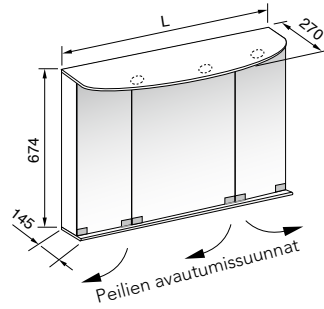

Sähköyöttökaapelin sisääntulokorkeus on n. 69 cm peilikaapin alareunasta.

L/cm	Allas vasemmalla			Allas keskellä			Allas oikealla			Hinta
	Tuotenro	Valoteho/Watt		Tuotenro	Valoteho/Watt		Tuotenro	Valoteho/Watt		
		Lippa kpl	Pohja kpl		Lippa kpl	Pohja kpl		Lippa kpl	Pohja kpl	
75	PKL75V	3 x 1,7	2 x 1,7	PKL75K	3 x 1,7	2 x 1,7	PKL75O	3 x 1,7	2 x 1,7	740
80	PKL80V	3 x 1,7	2 x 1,7	PKL80K	3 x 1,7	2 x 1,7	PKL80O	3 x 1,7	2 x 1,7	760
85	PKL85V	3 x 1,7	2 x 1,7	PKL85K	3 x 1,7	2 x 1,7	PKL85O	3 x 1,7	2 x 1,7	780
90	PKL90V	3 x 1,7	2 x 1,7	PKL90K	3 x 1,7	2 x 1,7	PKL90O	3 x 1,7	2 x 1,7	800