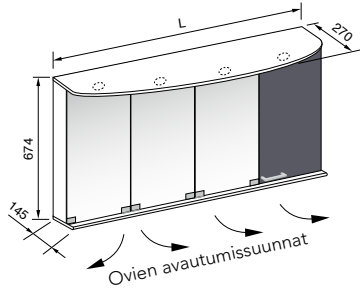

Peilikaapit valkoisella tai grafitinharmaalla kaarevalla ledilipalla, leveydet 95-120 cm

L/cm	Allas vasemmalla			Allas oikealla			Hinta	Allas keskellä			Hinta
	Tuotenro	Valoteho/Watt		Tuotenro	Valoteho/Watt			Tuotenro	Valoteho/Watt		
		Lippa kpl	Pohja kpl		Lippa kpl	Pohja kpl			Lippa kpl	Pohja kpl	
95	PKL95SV	4 x 1,7	2 x 1,7	PKL95SO	4 x 1,7	2 x 1,7	1010	PKL95SK	4 x 1,7	2 x 1,7	1050
100	PKL100SV	4 x 1,7	2 x 1,7	PKL100SO	4 x 1,7	2 x 1,7	1025	PKL100SK	4 x 1,7	2 x 1,7	1065
105	PKL105SV	4 x 1,7	2 x 1,7	PKL105SO	4 x 1,7	2 x 1,7	1040	PKL105SK	4 x 1,7	2 x 1,7	1080
110	PKL110SV	4 x 1,7	2 x 1,7	PKL110SO	4 x 1,7	2 x 1,7	1055	PKL110SK	4 x 1,7	2 x 1,7	1095
115	PKL115SV	4 x 1,7	2 x 1,7	PKL115SO	4 x 1,7	2 x 1,7	1070	PKL115SK	4 x 1,7	2 x 1,7	1110
120	PKL120SV	4 x 1,7	2 x 1,7	PKL120SO	4 x 1,7	2 x 1,7	1085	PKL120SK	4 x 1,7	2 x 1,7	1125