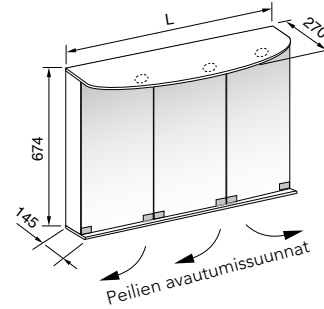

Sähköyöttökaapelin sisääntulokorkeus on n. 69 cm peilikaapin alareunasta.

L/cm	Allas vasemmalla			Allas keskellä			Allas oikealla			Hinta
	Tuotenro	Valoteho/Watt		Tuotenro	Valoteho/Watt		Tuotenro	Valoteho/Watt		
		Lippa kpl	Pohja kpl		Lippa kpl	Pohja kpl		Lippa kpl	Pohja kpl	
75	PKL75V	3 x 1,7	2 x 1,7	PKL75K	3 x 1,7	2 x 1,7	PKL75O	3 x 1,7	2 x 1,7	740
80	PKL80V	3 x 1,7	2 x 1,7	PKL80K	3 x 1,7	2 x 1,7	PKL80O	3 x 1,7	2 x 1,7	760
85	PKL85V	3 x 1,7	2 x 1,7	PKL85K	3 x 1,7	2 x 1,7	PKL85O	3 x 1,7	2 x 1,7	780
90	PKL90V	3 x 1,7	2 x 1,7	PKL90K	3 x 1,7	2 x 1,7	PKL90O	3 x 1,7	2 x 1,7	800