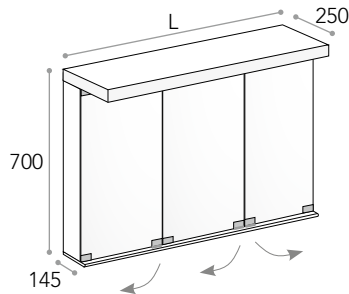

01

Leveys cm	Valoteho	Tuotenro	Hinta
75	13 W	TSTK75V	<b>575</b>
80	16 W	TSTK80V	<b>585</b>
85	16 W	TSTK85V	<b>595</b>
90	16 W	TSTK90V	<b>605</b>
75	13 W	TSTK75O	<b>575</b>
80	16 W	TSTK80O	<b>585</b>
85	16 W	TSTK85O	<b>595</b>
90	16 W	TSTK90O	<b>605</b>