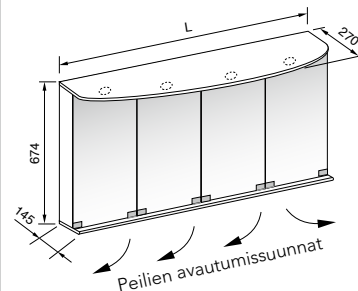

Peilikaapit kaarevalla ledilipalla, kaksiosaisella pistorasialla ja ledipesuallasvalolla

L/cm	Tuotenro	Valoteho/Watt		Hinta
		Lippa kpl	Pohja kpl	
40	PKL40	2 x 1,7	1 x 1,7	510
45	PKL45	2 x 1,7	1 x 1,7	525
50	PKL50	2 x 1,7	1 x 1,7	540
55	PKL55	2 x 1,7	2 x 1,7	600
60	PKL60	2 x 1,7	2 x 1,7	620
65	PKL65	3 x 1,7	2 x 1,7	640
70	PKL70	3 x 1,7	2 x 1,7	660

Sähköyöttökaapelin sisääntulokorkeus on n. 69 cm peilikaapin alareunasta.

L/cm	Allas vasemmalla			Allas keskellä			Allas oikealla			Hinta
	Tuotenro	Valoteho/Watt		Tuotenro	Valoteho/Watt		Tuotenro	Valoteho/Watt		
		Lippa kpl	Pohja kpl		Lippa kpl	Pohja kpl		Lippa kpl	Pohja kpl	
75	PKL75V	3 x 1,7	2 x 1,7	PKL75K	3 x 1,7	2 x 1,7	PKL75O	3 x 1,7	2 x 1,7	740
80	PKL80V	3 x 1,7	2 x 1,7	PKL80K	3 x 1,7	2 x 1,7	PKL80O	3 x 1,7	2 x 1,7	760
85	PKL85V	3 x 1,7	2 x 1,7	PKL85K	3 x 1,7	2 x 1,7	PKL85O	3 x 1,7	2 x 1,7	780
90	PKL90V	3 x 1,7	2 x 1,7	PKL90K	3 x 1,7	2 x 1,7	PKL90O	3 x 1,7	2 x 1,7	800

L/cm	Allas vasemmalla			Allas keskellä			Allas oikealla			Hinta
	Tuotenro	Valoteho/Watt		Tuotenro	Valoteho/Watt		Tuotenro	Valoteho/Watt		
		Lippa kpl	Pohja kpl		Lippa kpl	Pohja kpl		Lippa kpl	Pohja kpl	
95	PKL95V	4 x 1,7	2 x 1,7	PKL95K	4 x 1,7	2 x 1,7	PKL95O	4 x 1,7	2 x 1,7	915
100	PKL100V	4 x 1,7	2 x 1,7	PKL100K	4 x 1,7	2 x 1,7	PKL100O	4 x 1,7	2 x 1,7	935
105	PKL105V	4 x 1,7	2 x 1,7	PKL105K	4 x 1,7	2 x 1,7	PKL105O	4 x 1,7	2 x 1,7	955
110	PKL110V	4 x 1,7	2 x 1,7	PKL110K	4 x 1,7	2 x 1,7	PKL110O	4 x 1,7	2 x 1,7	975
115	PKL115V	4 x 1,7	2 x 1,7	PKL115K	4 x 1,7	2 x 1,7	PKL115O	4 x 1,7	2 x 1,7	995
120	PKL120V	4 x 1,7	2 x 1,7	PKL120K	4 x 1,7	2 x 1,7	PKL120O	4 x 1,7	2 x 1,7	1015

Peilikaappi allaskaapille jossa kaksi allasta

L/cm	Tuotenro	Peilejä kpl	Valoteho/Watt		Hinta
			Lippa kpl	Pohja kpl	
125	PKL125	4	4 x 1,7	2 x 1,7	1090
130	PKL130	5	5 x 1,7	3 x 1,7	1125
135	PKL135	5	5 x 1,7	3 x 1,7	1160
140	PKL140	5	5 x 1,7	3 x 1,7	1195

PKL125

PKL130 – PKL140