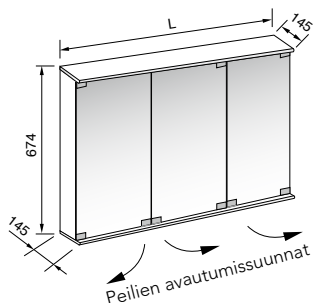

L/cm	Allas vasemmalla		Allas keskellä		Allas oikealla		Hinta
	Tuotenumero	Peilileveys/cm	Tuotenumero	Peilileveys/cm	Tuotenumero	Peilileveys/cm	
95	PK95V	27,5 + 27,5 + 20 + 20	PK95K	20 + 27,5 + 27,5 + 20	PK95O	20 + 20 + 27,5 + 27,5	550
100	PK100V	25 + 25 + 25 + 25	PK100K	25 + 25 + 25 + 25	PK100O	25 + 25 + 25 + 25	560
105	PK105V	27,5 + 27,5 + 25 + 25	PK105K	25 + 27,5 + 27,5 + 25	PK105O	25 + 25 + 27,5 + 27,5	570
110	PK110V	30 + 30 + 25 + 25	PK110K	25 + 30 + 30 + 25	PK110O	25 + 25 + 30 + 30	580
115	PK115V	30 + 30 + 27,5 + 27,5	PK115K	27,5 + 30 + 30 + 27,5	PK115O	27,5 + 27,5 + 30 + 30	590
120	PK120V	30 + 30 + 30 + 30	PK120K	30 + 30 + 30 + 30	PK120O	30 + 30 + 30 + 30	600