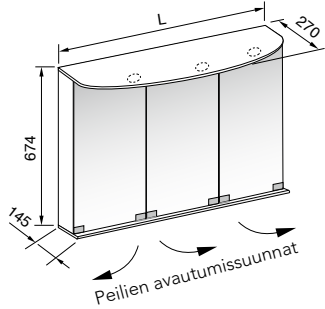

Sähköyöttökaapelin sisääntulokorkeus on n. 69 cm peilikaapin alareunasta.

L/cm	Allas vasemmalla			Allas keskellä			Allas oikealla			Hinta
	Tuotenro	Valoteho/Watt		Tuotenro	Valoteho/Watt		Tuotenro	Valoteho/Watt		
		Lippa kpl	Pohja kpl		Lippa kpl	Pohja kpl		Lippa kpl	Pohja kpl	
75	PKL75V	3 x 1,7	2 x 1,7	PKL75K	3 x 1,7	2 x 1,7	PKL75O	3 x 1,7	2 x 1,7	740
80	PKL80V	3 x 1,7	2 x 1,7	PKL80K	3 x 1,7	2 x 1,7	PKL80O	3 x 1,7	2 x 1,7	760
85	PKL85V	3 x 1,7	2 x 1,7	PKL85K	3 x 1,7	2 x 1,7	PKL85O	3 x 1,7	2 x 1,7	780
90	PKL90V	3 x 1,7	2 x 1,7	PKL90K	3 x 1,7	2 x 1,7	PKL90O	3 x 1,7	2 x 1,7	800