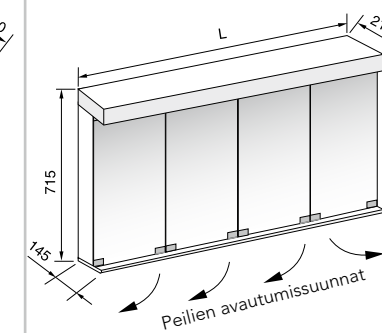

Huom! Peiliovien tilalle on valittavissa satinilasiovet samaan hintaan. Tilattaessa värikoodi lisätään tuotenumeron perään.