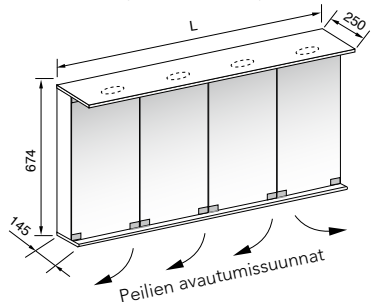

Peilikaapit suoralla ledilipalla, kaksiosaisella pistorasialla ja ledipesuallasvalolla

L/cm	Tuotenro	Valoteho/Watt		Hinta
		Lippa kpl	Pohja kpl	
40	SPKL40	2 x 1,7	1 x 1,7	510
45	SPKL45	2 x 1,7	1 x 1,7	525
50	SPKL50	2 x 1,7	1 x 1,7	540
55	SPKL55	2 x 1,7	2 x 1,7	600
60	SPKL60	2 x 1,7	2 x 1,7	620
65	SPKL65	3 x 1,7	2 x 1,7	640
70	SPKL70	3 x 1,7	2 x 1,7	660

Sähköyöttökaapelin sisääntulokorkeus on n. 69 cm peilikaapin alareunasta.

L/cm	Allas vasemmalla				Allas keskellä			Allas oikealla			Hinta
	Tuotenro	Valoteho/Watt		Tuotenro	Valoteho/Watt		Tuotenro	Valoteho/Watt			
		Lippa kpl	Pohja kpl		Lippa kpl	Pohja kpl		Lippa kpl	Pohja kpl		
75	SPKL75V	3 x 1,7	2 x 1,7	SPKL75K	3 x 1,7	2 x 1,7	SPKL75O	3 x 1,7	2 x 1,7	740	
80	SPKL80V	3 x 1,7	2 x 1,7	SPKL80K	3 x 1,7	2 x 1,7	SPKL80O	3 x 1,7	2 x 1,7	760	
85	SPKL85V	3 x 1,7	2 x 1,7	SPKL85K	3 x 1,7	2 x 1,7	SPKL85O	3 x 1,7	2 x 1,7	780	
90	SPKL90V	3 x 1,7	2 x 1,7	SPKL90K	3 x 1,7	2 x 1,7	SPKL90O	3 x 1,7	2 x 1,7	800	

L/cm	Allas vasemmalla				Allas keskellä			Allas oikealla			Hinta
	Tuotenro	Valoteho/Watt		Tuotenro	Valoteho/Watt		Tuotenro	Valoteho/Watt			
		Lippa kpl	Pohja kpl		Lippa kpl	Pohja kpl		Lippa kpl	Pohja kpl		
95	SPKL95V	4 x 1,7	2 x 1,7	SPKL95K	4 x 1,7	2 x 1,7	SPKL95O	4 x 1,7	2 x 1,7	915	
100	SPKL100V	4 x 1,7	2 x 1,7	SPKL100K	4 x 1,7	2 x 1,7	SPKL100O	4 x 1,7	2 x 1,7	935	
105	SPKL105V	4 x 1,7	2 x 1,7	SPKL105K	4 x 1,7	2 x 1,7	SPKL105O	4 x 1,7	2 x 1,7	955	
110	SPKL110V	4 x 1,7	2 x 1,7	SPKL110K	4 x 1,7	2 x 1,7	SPKL110O	4 x 1,7	2 x 1,7	975	
115	SPKL115V	4 x 1,7	2 x 1,7	SPKL115K	4 x 1,7	2 x 1,7	SPKL115O	4 x 1,7	2 x 1,7	995	
120	SPKL120V	4 x 1,7	2 x 1,7	SPKL120K	4 x 1,7	2 x 1,7	SPKL120O	4 x 1,7	2 x 1,7	1015	

Peilikaappi allaskaapille jossa kaksi allasta

L/cm	Tuotenro	Peilejä kpl	Valoteho/Watt		Hinta
			Lippa kpl	Pohja kpl	
125	SPKL125	4	4 x 1,7	2 x 1,7	1090
130	SPKL130	5	5 x 1,7	3 x 1,7	1125
135	SPKL135	5	5 x 1,7	3 x 1,7	1160
140	SPKL140	5	5 x 1,7	3 x 1,7	1195
145	SPKL145	5	5 x 1,7	3 x 1,7	1230
150	SPKL150	5	5 x 1,7	3 x 1,7	1265

SPKL125