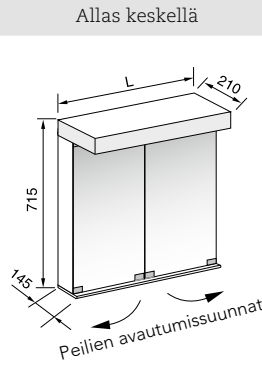

HUOM! Ecolight-lippa on n. 0,5 cm leveämpi kuin peilikaapin runko.

Rungon leveys, cm	Tuotenro	Valoteho/Watt		Hinta
		Valaisin	LED kpl	
40	PK40E	24	1 x 1,7	640
45	PK45E	24	1 x 1,7	655
50	PK50E	36	1 x 1,7	670
55	PK55E	36	2 x 1,7	720
60	PK60E	36	2 x 1,7	740
65	PK65E	36	2 x 1,7	760
70	PK70E	48	2 x 1,7	780

◀ Lippa aina valkoinen

Sähköyöttökaapelin sisääntulokorkeus on n. 69 cm peilikaapin alareunasta.

Rungon leveys, cm	Allas vasemmalla			Allas keskellä			Allas oikealla			Hinta
	Tuotenro	Valoteho/Watt		Tuotenro	Valoteho/Watt		Tuotenro	Valoteho/Watt		
		Valaisin	LED kpl		Valaisin	LED kpl		Valaisin	LED kpl	
75	PK75VE	48	2 x 1,7	PK75KE	48	2 x 1,7	PK75OE	48	2 x 1,7	915
80	PK80VE	48	2 x 1,7	PK80KE	48	2 x 1,7	PK80OE	48	2 x 1,7	935
85	PK85VE	48	2 x 1,7	PK85KE	48	2 x 1,7	PK85OE	48	2 x 1,7	955
90	PK90VE	72	2 x 1,7	PK90KE	72	2 x 1,7	PK90OE	72	2 x 1,7	975