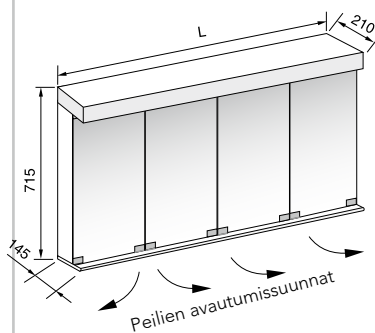

Huom! Peiliovien tilalle on valittavissa satinilasiovet samaan hintaan. Tilattaessa värikoodi lisätään tuotenumeron perään.