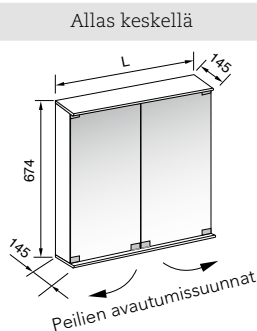

Peilikaapit ilman valaistusta, peilien leveydet ja peiliovien avautumissuunnat

L/cm	Tuotenumero	Peilileveys/cm	Hinta
40	PK40	20 + 20	290
45	PK45	22,5 + 22,5	305
50	PK50	25 + 25	320
55	PK55	27,5 + 27,5	335
60	PK60	30 + 30	350
65	PK65	32,5 + 32,5	365
70	PK70	35 + 35	380

L/cm	Allas vasemmalla		Allas keskellä		Allas oikealla		Hinta
	Tuotenumero	Peilileveys/cm	Tuotenumero	Peilileveys/cm	Tuotenumero	Peilileveys/cm	
75	PK75V	25 + 25 + 25	PK75K	20 + 35 + 20	PK75O	25 + 25 + 25	420
80	PK80V	27,5 + 27,5 + 25	PK80K	22,5 + 35 + 22,5	PK80O	25 + 27,5 + 27,5	440
85	PK85V	30 + 30 + 25	PK85K	25 + 35 + 25	PK85O	25 + 30 + 30	460
90	PK90V	30 + 30 + 30	PK90K	27,5 + 35 + 27,5	PK90O	30 + 30 + 30	480