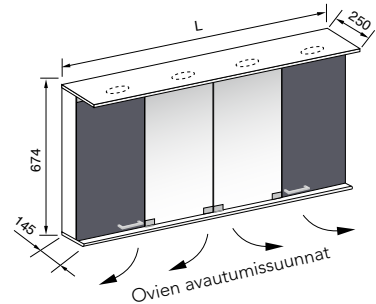

Peilikaapit suoralla ledilipalla, leveydet 95-120 cm

L/cm	Allas vasemmalla			Allas oikealla			Hinta	Allas keskellä			Hinta
	Tuotenro	Valoteho/Watt		Tuotenro	Valoteho/Watt			Tuotenro	Valoteho/Watt		
		Lippa kpl	Pohja kpl		Lippa kpl	Pohja kpl			Lippa kpl	Pohja kpl	
95	SPKL95SV	4 x 1,7	2 x 1,7	SPKL95SO	4 x 1,7	2 x 1,7	1010	SPKL95SK	4 x 1,7	2 x 1,7	1050
100	SPKL100SV	4 x 1,7	2 x 1,7	SPKL100SO	4 x 1,7	2 x 1,7	1025	SPKL100SK	4 x 1,7	2 x 1,7	1065
105	SPKL105SV	4 x 1,7	2 x 1,7	SPKL105SO	4 x 1,7	2 x 1,7	1040	SPKL105SK	4 x 1,7	2 x 1,7	1080
110	SPKL110SV	4 x 1,7	2 x 1,7	SPKL110SO	4 x 1,7	2 x 1,7	1055	SPKL110SK	4 x 1,7	2 x 1,7	1095
115	SPKL115SV	4 x 1,7	2 x 1,7	SPKL115SO	4 x 1,7	2 x 1,7	1070	SPKL115SK	4 x 1,7	2 x 1,7	1110
120	SPKL120SV	4 x 1,7	2 x 1,7	SPKL120SO	4 x 1,7	2 x 1,7	1085	SPKL120SK	4 x 1,7	2 x 1,7	1125