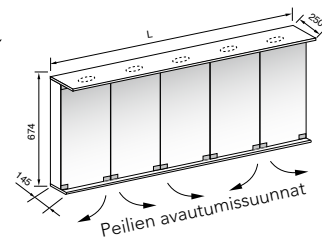

Peilikaappi allaskaapille jossa kaksi allasta

L/cm	Tuotenro	Peilejä kpl	Valoteho/Watt		Hinta
			Lippa kpl	Pohja kpl	
125	SPKL125	4	4 x 1,7	2 x 1,7	1090
130	SPKL130	5	5 x 1,7	3 x 1,7	1125
135	SPKL135	5	5 x 1,7	3 x 1,7	1160
140	SPKL140	5	5 x 1,7	3 x 1,7	1195
145	SPKL145	5	5 x 1,7	3 x 1,7	1230
150	SPKL150	5	5 x 1,7	3 x 1,7	1265

SPKL125

SPKL130 – SPKL150