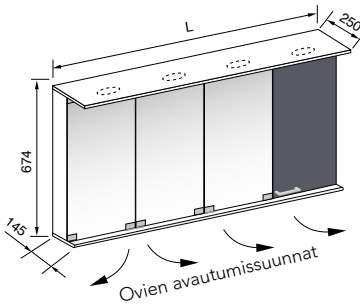

Peilikaapit suoralla ledilipalla, leveydet 95-120 cm

L/cm	Allas vasemmalla			Allas oikealla			Hinta	Allas keskellä			Hinta
	Tuotenro	Valoteho/Watt		Tuotenro	Valoteho/Watt			Tuotenro	Valoteho/Watt		
		Lippa kpl	Pohja kpl		Lippa kpl	Pohja kpl			Lippa kpl	Pohja kpl	
95	SPKL95SV	4 x 1,7	2 x 1,7	SPKL95SO	4 x 1,7	2 x 1,7	1010	SPKL95SK	4 x 1,7	2 x 1,7	1050
100	SPKL100SV	4 x 1,7	2 x 1,7	SPKL100SO	4 x 1,7	2 x 1,7	1025	SPKL100SK	4 x 1,7	2 x 1,7	1065
105	SPKL105SV	4 x 1,7	2 x 1,7	SPKL105SO	4 x 1,7	2 x 1,7	1040	SPKL105SK	4 x 1,7	2 x 1,7	1080
110	SPKL110SV	4 x 1,7	2 x 1,7	SPKL110SO	4 x 1,7	2 x 1,7	1055	SPKL110SK	4 x 1,7	2 x 1,7	1095
115	SPKL115SV	4 x 1,7	2 x 1,7	SPKL115SO	4 x 1,7	2 x 1,7	1070	SPKL115SK	4 x 1,7	2 x 1,7	1110
120	SPKL120SV	4 x 1,7	2 x 1,7	SPKL120SO	4 x 1,7	2 x 1,7	1085	SPKL120SK	4 x 1,7	2 x 1,7	1125