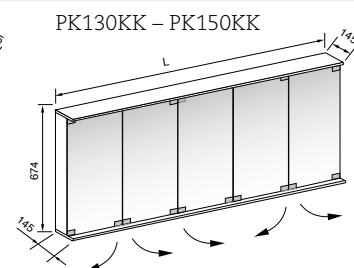

Peilikaappi allaskaapille jossa kaksi allasta

L/cm	Tuotenumero	Peilileveys/cm	Hinta
125	PK125	30 + 32,5 + 32,5 + 30	785
130	PK130	25 + 25 + 30 + 25 + 25	800
135	PK135	27,5 + 27,5 + 25 + 27,5 + 27,5	815
140	PK140	27,5 + 27,5 + 30 + 27,5 + 27,5	830
145	PK145	27,5 + 27,5 + 35 + 27,5 + 27,5	845
150	PK150	30 + 30 + 30 + 30 + 30	860