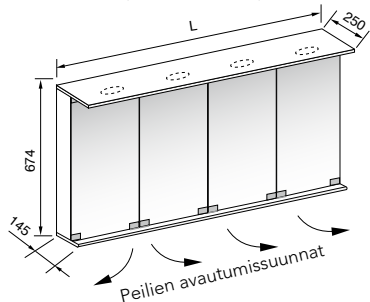

Peilikaapit suoralla ledilipalla, kaksiosaisella pistorasialla ja ledipesuallasvalolla

L/cm	Tuotenro	Valoteho/Watt		Hinta
		Lippa kpl	Pohja kpl	
40	SPKL40	2 x 1,7	1 x 1,7	510
45	SPKL45	2 x 1,7	1 x 1,7	525
50	SPKL50	2 x 1,7	1 x 1,7	540
55	SPKL55	2 x 1,7	2 x 1,7	600
60	SPKL60	2 x 1,7	2 x 1,7	620
65	SPKL65	3 x 1,7	2 x 1,7	640
70	SPKL70	3 x 1,7	2 x 1,7	660

Sähköyöttökaapelin sisääntulokorkeus on n. 69 cm peilikaapin alareunasta.

L/cm	Allas vasemmalla				Allas keskellä			Allas oikealla			Hinta
	Tuotenro	Valoteho/Watt		Tuotenro	Valoteho/Watt		Tuotenro	Valoteho/Watt			
		Lippa kpl	Pohja kpl		Lippa kpl	Pohja kpl		Lippa kpl	Pohja kpl		
75	SPKL75V	3 x 1,7	2 x 1,7	SPKL75K	3 x 1,7	2 x 1,7	SPKL75O	3 x 1,7	2 x 1,7	740	
80	SPKL80V	3 x 1,7	2 x 1,7	SPKL80K	3 x 1,7	2 x 1,7	SPKL80O	3 x 1,7	2 x 1,7	760	
85	SPKL85V	3 x 1,7	2 x 1,7	SPKL85K	3 x 1,7	2 x 1,7	SPKL85O	3 x 1,7	2 x 1,7	780	
90	SPKL90V	3 x 1,7	2 x 1,7	SPKL90K	3 x 1,7	2 x 1,7	SPKL90O	3 x 1,7	2 x 1,7	800	

L/cm	Allas vasemmalla				Allas keskellä			Allas oikealla			Hinta
	Tuotenro	Valoteho/Watt		Tuotenro	Valoteho/Watt		Tuotenro	Valoteho/Watt			
		Lippa kpl	Pohja kpl		Lippa kpl	Pohja kpl		Lippa kpl	Pohja kpl		
95	SPKL95V	4 x 1,7	2 x 1,7	SPKL95K	4 x 1,7	2 x 1,7	SPKL95O	4 x 1,7	2 x 1,7	915	
100	SPKL100V	4 x 1,7	2 x 1,7	SPKL100K	4 x 1,7	2 x 1,7	SPKL100O	4 x 1,7	2 x 1,7	935	
105	SPKL105V	4 x 1,7	2 x 1,7	SPKL105K	4 x 1,7	2 x 1,7	SPKL105O	4 x 1,7	2 x 1,7	955	
110	SPKL110V	4 x 1,7	2 x 1,7	SPKL110K	4 x 1,7	2 x 1,7	SPKL110O	4 x 1,7	2 x 1,7	975	
115	SPKL115V	4 x 1,7	2 x 1,7	SPKL115K	4 x 1,7	2 x 1,7	SPKL115O	4 x 1,7	2 x 1,7	995	
120	SPKL120V	4 x 1,7	2 x 1,7	SPKL120K	4 x 1,7	2 x 1,7	SPKL120O	4 x 1,7	2 x 1,7	1015	

Peilikaappi allaskaapille jossa kaksi allasta

L/cm	Tuotenro	Peilejä kpl	Valoteho/Watt		Hinta
			Lippa kpl	Pohja kpl	
125	SPKL125	4	4 x 1,7	2 x 1,7	1090
130	SPKL130	5	5 x 1,7	3 x 1,7	1125
135	SPKL135	5	5 x 1,7	3 x 1,7	1160
140	SPKL140	5	5 x 1,7	3 x 1,7	1195
145	SPKL145	5	5 x 1,7	3 x 1,7	1230
150	SPKL150	5	5 x 1,7	3 x 1,7	1265

SPKL125