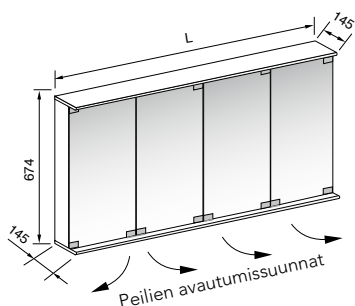

Peilikaapit ilman valaistusta, peilien leveydet ja peiliovien avautumissuunnat

L/cm	Tuotenumero	Peilileveys/cm	Hinta
40	PK40	20 + 20	290
45	PK45	22,5 + 22,5	305
50	PK50	25 + 25	320
55	PK55	27,5 + 27,5	335
60	PK60	30 + 30	350
65	PK65	32,5 + 32,5	365
70	PK70	35 + 35	380

L/cm	Allas vasemmalla		Allas keskellä		Allas oikealla		Hinta
	Tuotenumero	Peilileveys/cm	Tuotenumero	Peilileveys/cm	Tuotenumero	Peilileveys/cm	
75	PK75V	25 + 25 + 25	PK75K	20 + 35 + 20	PK75O	25 + 25 + 25	420
80	PK80V	27,5 + 27,5 + 25	PK80K	22,5 + 35 + 22,5	PK80O	25 + 27,5 + 27,5	440
85	PK85V	30 + 30 + 25	PK85K	25 + 35 + 25	PK85O	25 + 30 + 30	460
90	PK90V	30 + 30 + 30	PK90K	27,5 + 35 + 27,5	PK90O	30 + 30 + 30	480

L/cm	Allas vasemmalla		Allas keskellä		Allas oikealla		Hinta
	Tuotenumero	Peilileveys/cm	Tuotenumero	Peilileveys/cm	Tuotenumero	Peilileveys/cm	
95	PK95V	27,5 + 27,5 + 20 + 20	PK95K	20 + 27,5 + 27,5 + 20	PK95O	20 + 20 + 27,5 + 27,5	550
100	PK100V	25 + 25 + 25 + 25	PK100K	25 + 25 + 25 + 25	PK100O	25 + 25 + 25 + 25	560
105	PK105V	27,5 + 27,5 + 25 + 25	PK105K	25 + 27,5 + 27,5 + 25	PK105O	25 + 25 + 27,5 + 27,5	570
110	PK110V	30 + 30 + 25 + 25	PK110K	25 + 30 + 30 + 25	PK110O	25 + 25 + 30 + 30	580
115	PK115V	30 + 30 + 27,5 + 27,5	PK115K	27,5 + 30 + 30 + 27,5	PK115O	27,5 + 27,5 + 30 + 30	590
120	PK120V	30 + 30 + 30 + 30	PK120K	30 + 30 + 30 + 30	PK120O	30 + 30 + 30 + 30	600

Peilikaappi allaskaapille jossa kaksi allasta

L/cm	Tuotenumero	Peilileveys/cm	Hinta
125	PK125	30 + 32,5 + 32,5 + 30	785
130	PK130	25 + 25 + 30 + 25 + 25	800
135	PK135	27,5 + 27,5 + 25 + 27,5 + 27,5	815
140	PK140	27,5 + 27,5 + 30 + 27,5 + 27,5	830
145	PK145	27,5 + 27,5 + 35 + 27,5 + 27,5	845
150	PK150	30 + 30 + 30 + 30 + 30	860

Huom! Peiliovien tilalle on valittavissa satiinilasiovet samaan hintaan. Tilattaessa värikoodi lisätään tuotenumeron perään.