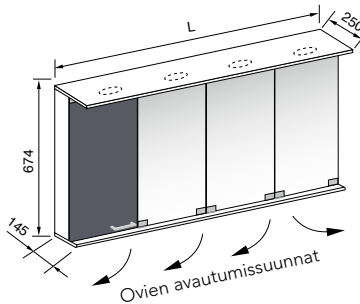

Peilikaapit suoralla ledilipalla, leveydet 95-120 cm

L/cm	Allas vasemmalla			Allas oikealla			Hinta	Allas keskellä			Hinta
	Tuotenro	Valoteho/Watt		Tuotenro	Valoteho/Watt			Tuotenro	Valoteho/Watt		
		Lippa kpl	Pohja kpl		Lippa kpl	Pohja kpl			Lippa kpl	Pohja kpl	
95	SPKL95SV	4 x 1,7	2 x 1,7	SPKL95SO	4 x 1,7	2 x 1,7	1010	SPKL95SK	4 x 1,7	2 x 1,7	1050
100	SPKL100SV	4 x 1,7	2 x 1,7	SPKL100SO	4 x 1,7	2 x 1,7	1025	SPKL100SK	4 x 1,7	2 x 1,7	1065
105	SPKL105SV	4 x 1,7	2 x 1,7	SPKL105SO	4 x 1,7	2 x 1,7	1040	SPKL105SK	4 x 1,7	2 x 1,7	1080
110	SPKL110SV	4 x 1,7	2 x 1,7	SPKL110SO	4 x 1,7	2 x 1,7	1055	SPKL110SK	4 x 1,7	2 x 1,7	1095
115	SPKL115SV	4 x 1,7	2 x 1,7	SPKL115SO	4 x 1,7	2 x 1,7	1070	SPKL115SK	4 x 1,7	2 x 1,7	1110
120	SPKL120SV	4 x 1,7	2 x 1,7	SPKL120SO	4 x 1,7	2 x 1,7	1085	SPKL120SK	4 x 1,7	2 x 1,7	1125