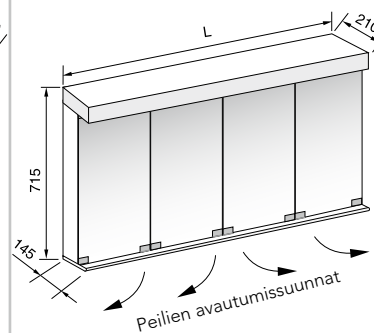

Huom! Peiliovien tilalle on valittavissa satinilasiovet samaan hintaan. Tilattaessa värikoodi lisätään tuotenumeron perään.